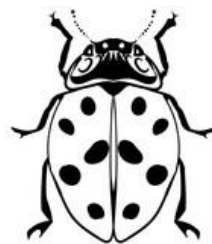

BEZOBRATLÍ ŽIVOČICHOVÉ

Saranče čárkovaná

Kobylka zelená

Pluněčko
sedmítečné

Včela medonosná

Čmelák zemní

Bělásek zelný

PTÁCI

Vrabeč polní

Čáp bílý

SAVCI

Kretěk obecný