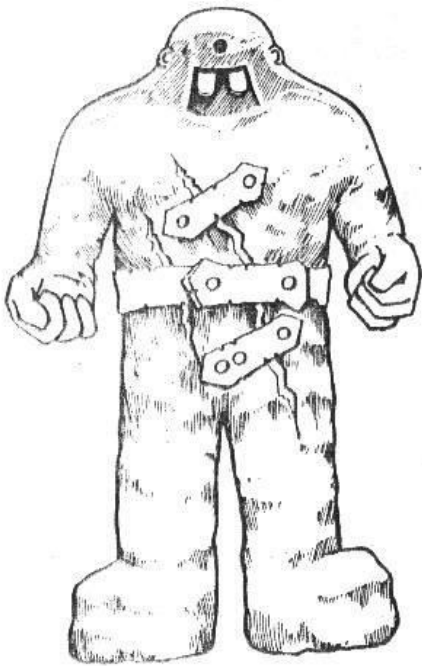

Rudolf II.

Pražský golem

Portrét Rudolfa II. sestavený z květin, ovoce a zeleniny